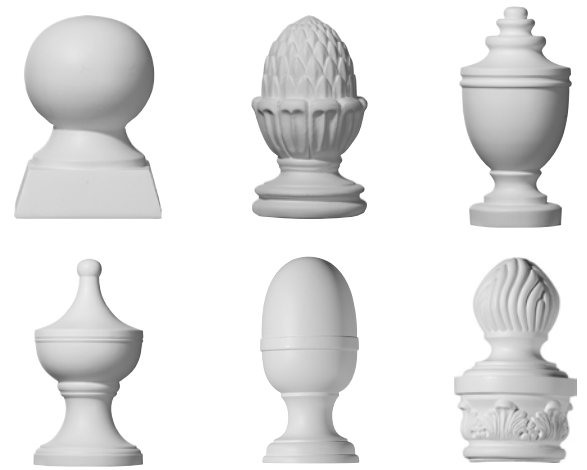

## SYSTEM COMPONENTS

**100+ OPTIONS** *Heights 18" – 42"*

ARCADIAN    AVALON    BRADFORD    EMBASSY    HAMILTON    LEGACY    WELLINGTON    YORK

**NEWEL POSTS**

**FINIALS**

- Spans 16' lengths
- Light-weight, easy install
- Low maintenance
- Pre-built runs available